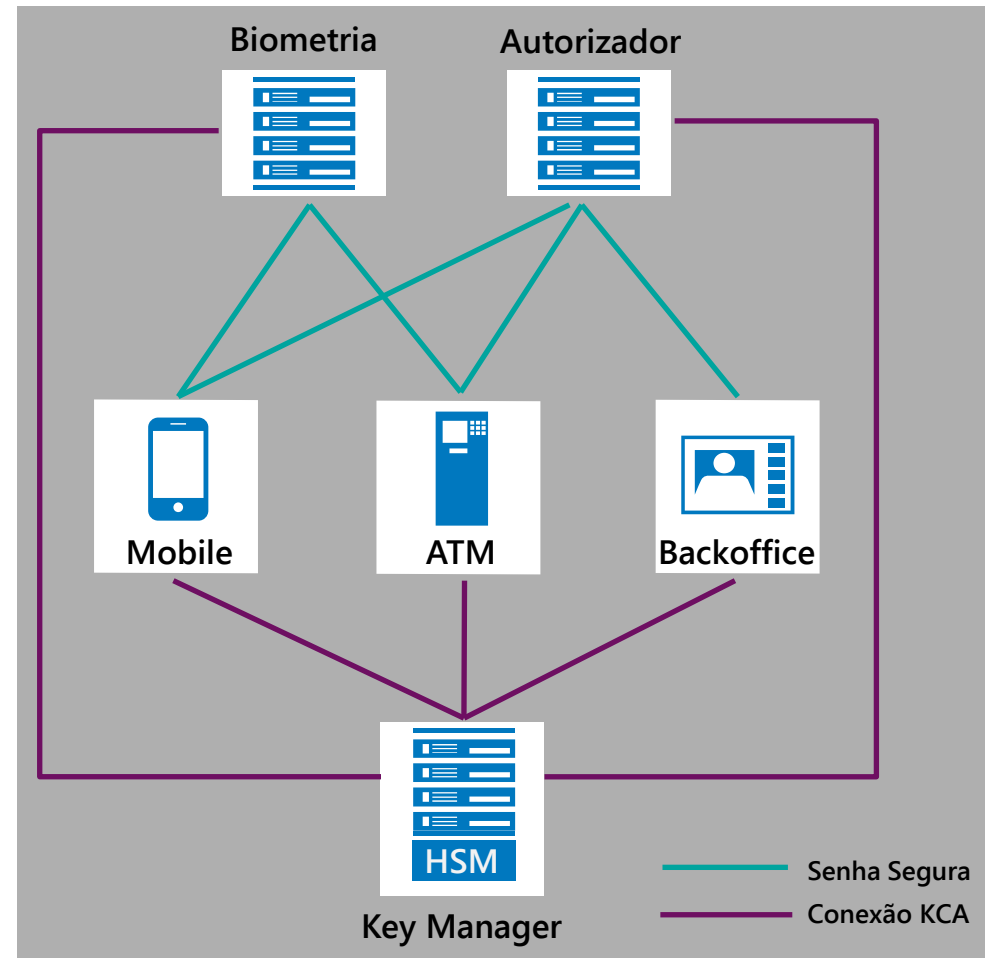

SOLUÇÃO PARA CHAVES CRIPTOGRAFADAS

SERVCore® KeyLoader

A Solução SERVCore® KeyLoader é o padrão de fato em termos de segurança para gerenciamento e distribuição automática de chaves criptográficas para os diversos canais e dispositivos bancários.

Baseado em tecnologia RSA, o SERVCore® KeyLoader faz uso de chaves públicas e privadas (assimétricas), certificados e assinaturas digitais para garantir o máximo de proteção aos dados dos clientes durante a realização de operações financeiras. Além disso, o SERVCore® KeyLoader elimina completamente a necessidade de inserções e trocas de chaves presenciais nos equipamentos, garantindo significativa redução nos custos operacionais e de gestão da rede de terminais.

Veja as principais aplicações:

Mobile

ATM

Backoffice

We've got a solve for that.™

Módulo Servidor (SERVCore® KeyLoader Manager)

- Permite gerenciamento centralizado das chaves criptográficas, estabelecendo regras por canal bancário
- Utiliza esquema de carga de chaves para os seguintes dispositivos:
 - PINPAD
 - Teclado EPP
 - Teclado Virtual
 - Diebold MDM (Dispensador)
 - Leitor Biométrico (em breve)
- Permite integração com Autorizador/Host dos bancos
- Integra-se com placas criptográficas e HSMs
- Console de Administração configurável por níveis de usuário

Módulo Cliente (SERVCore® KeyLoader ClientAgent)

- Fácil integração com o Aplicativo do Banco
- Integração com o KeyLoader Manager através de TCP/IP
- Integração nativa com os dispositivos para carga de chaves
- Gerencia os dispositivos inibindo acionamentos indevidos durante o processo de carga de chaves
- Fornece mapeador de comunicação TCP/IP para conexão com o Autorizador/Host do Banco